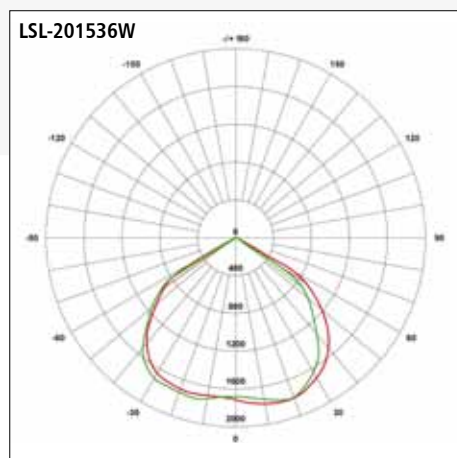

Anwendungsbereiche:

Straßen und Parkplätze, Beleuchtung von Gehwegen und Fußgängerzonen, öffentliche Anlagen und Grünflächen, Tankstellen, Montage- und Produktionshallen, Lagerhallen, Beleuchtung von Verkaufs- und Ausstellungsflächen, Sporthallen