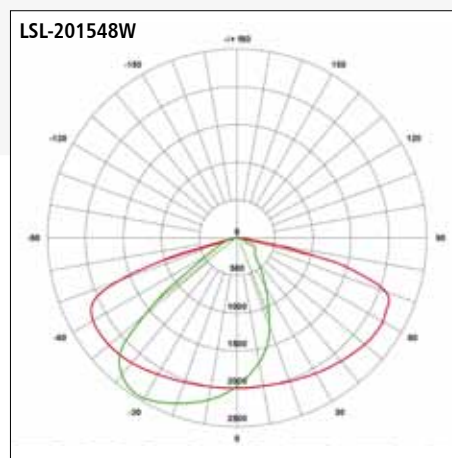

Anwendungsbereiche:

Straßen und Parkplätze, Beleuchtung von Gehwegen und Fußgängerzonen, öffentliche Anlagen und Grünflächen, Tankstellen, Montage- und Produktionshallen, Lagerhallen, Beleuchtung von Verkaufs- und Ausstellungsflächen, Sporthallen