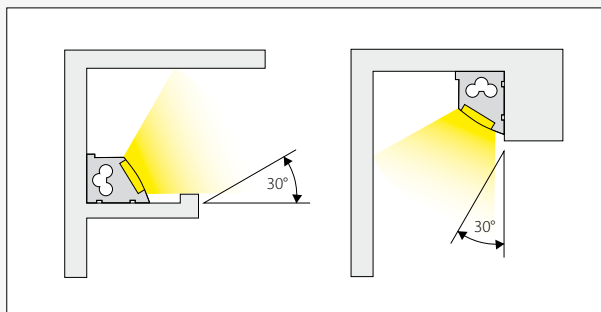

Die indirekte Beleuchtung Ihrer Räume mit dem LED Lichtleistensystem DRACO schafft eine einzigartige Atmosphäre.

Optional mit 3-stufigem Helligkeitsregler...

oder Lichtfarben-Dimmer (3000K / 4000K / 6000K)

## Technische Daten: Lineares LED Lichtleistsystem 'DRACO'

Artikelnummer	Leistung	Lichtausbeute	Größe	Lichtfarbe	Farbwiedergabeindex	Input
8121W03	3W	300lm	300mm	3000K/4000K/6000K	CRI 80	AC 200 - 240V
8121W06	6W	600lm	600mm	3000K/4000K/6000K	CRI 80	AC 200 - 240V
8121W09	9W	900lm	900mm	3000K/4000K/6000K	CRI 80	AC 200 - 240V
8121W012	12W	1200lm	1200mm	3000K/4000K/6000K	CRI 80	AC 200 - 240V

Pro Verpackungseinheit je 30 Stück.

Siehe Tabelle oben.

Der Projektionswinkel von 30° ist ideal für die Regal- und Unterschrankbeleuchtung

- 1 Aluminium-Gehäuse mit PMMA Diffusor.
- 2 Hochwertige CRI LED Chips garantieren eine hohe Lichtausbeute.
- 3 Mit vorinstalliertem elektronischen Treiber, optional mit Helligkeits- und Lichtfarben-Dimmer.
- 4 'Quick-Connect' ermöglicht eine einfache und schnelle Reihenschaltung.