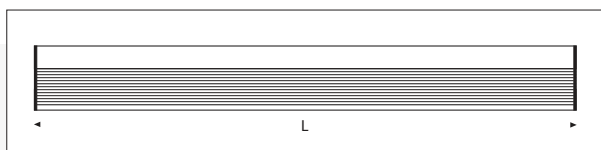

## Technische Daten: Lineares LED Lichtleistsystem 'DRACO'

Artikelnummer	Leistung	Lichtausbeute	Größe	Lichtfarbe	Farbwiedergabeindex	Input
8121W03	3W	300lm	300mm	3000K/4000K/6000K	CRI 80	AC 200 - 240V
8121W06	6W	600lm	600mm	3000K/4000K/6000K	CRI 80	AC 200 - 240V
8121W09	9W	900lm	900mm	3000K/4000K/6000K	CRI 80	AC 200 - 240V
8121W012	12W	1200lm	1200mm	3000K/4000K/6000K	CRI 80	AC 200 - 240V

Pro Verpackungseinheit je 30 Stück.

Siehe Tabelle oben.

Der Projektionswinkel von 30° ist ideal für die Regal- und Unterschrankbeleuchtung

- 1 Aluminium-Gehäuse mit PMMA Diffusor.
- 2 Hochwertige CRI LED Chips garantieren eine hohe Lichtausbeute.
- 3 Mit vorinstalliertem elektronischen Treiber, optional mit Helligkeits- und Lichtfarben-Dimmer.
- 4 'Quick-Connect' ermöglicht eine einfache und schnelle Reihenschaltung.