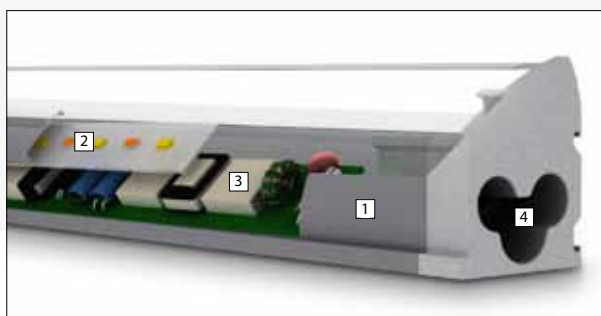

### DRACO – Lineares LED Lichtleistensystem aus Aluminium

Elegante LED Unterbauleuchte aus Aluminium mit hochwertigem PMMA Diffusor und integriertem elektronischen Vorschaltgerät.

Auf Wunsch erhalten Sie die Lichtleiste mit einem 3-Stufen Helligkeitsdimmer und der Option auf die Zusatzausstattung eines Lichtfarbenreglers. Der 30° Projektionswinkel ist ideal geeignet für die Regal- und Unterschrankbeleuchtung, sowie für die direkte Beleuchtung von Armaturen.

## Technische Daten: Lineares LED Lichtleistsystem 'DRACO'

Artikelnummer	Leistung	Lichtausbeute	Größe	Lichtfarbe	Farbwiedergabeindex	Input
8121W03	3W	300lm	300mm	3000K/4000K/6000K	CRI 80	AC 200 - 240V
8121W06	6W	600lm	600mm	3000K/4000K/6000K	CRI 80	AC 200 - 240V
8121W09	9W	900lm	900mm	3000K/4000K/6000K	CRI 80	AC 200 - 240V
8121W012	12W	1200lm	1200mm	3000K/4000K/6000K	CRI 80	AC 200 - 240V

Pro Verpackungseinheit je 30 Stück.

Siehe Tabelle oben.

Der Projektionswinkel von 30° ist ideal für die Regal- und Unterschrankbeleuchtung

- 1 Aluminium-Gehäuse mit PMMA Diffusor.
- 2 Hochwertige CRI LED Chips garantieren eine hohe Lichtausbeute.
- 3 Mit vorinstalliertem elektronischen Treiber, optional mit Helligkeits- und Lichtfarben-Dimmer.
- 4 'Quick-Connect' ermöglicht eine einfache und schnelle Reihenschaltung.